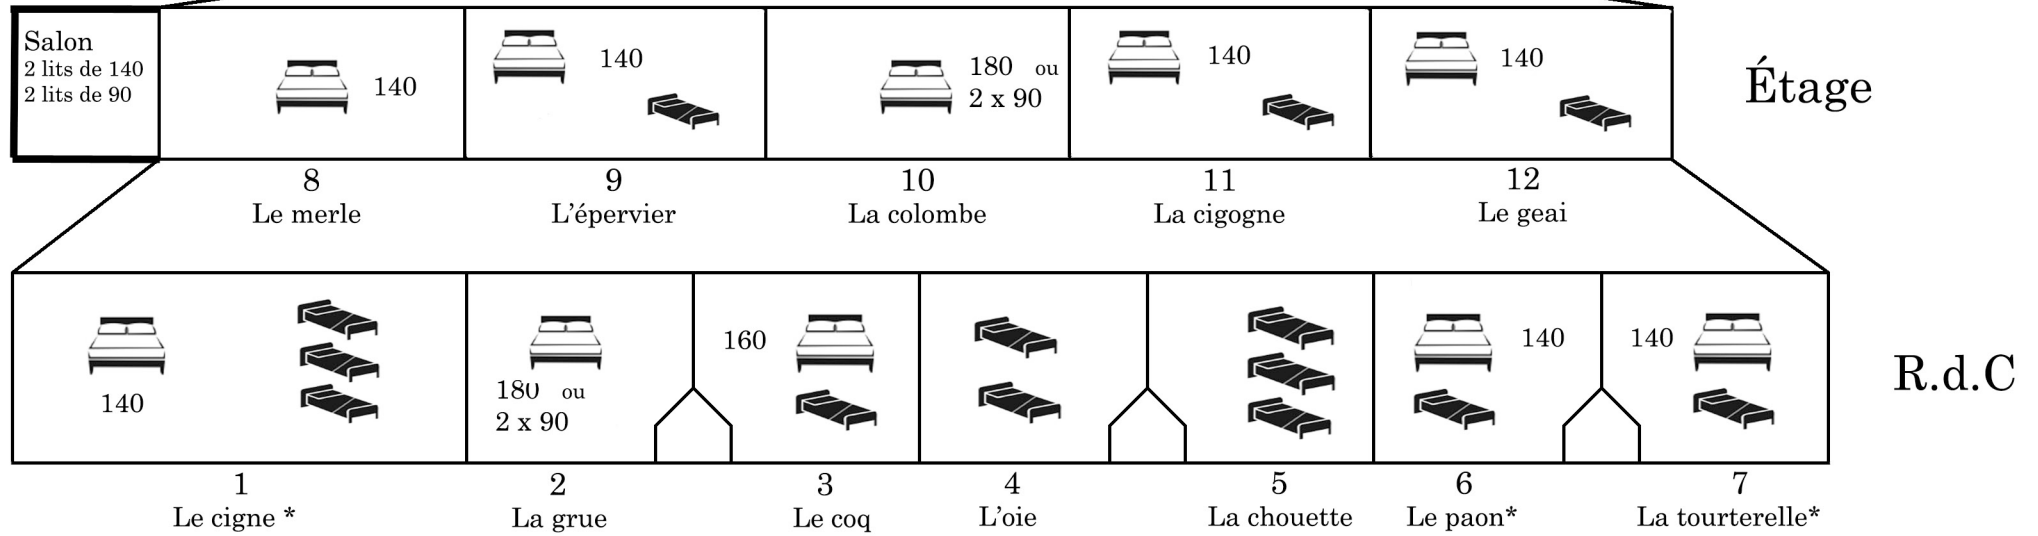

La Volière

40 personnes max à répartir
 * : possibilité de lit d'appoint

| Chambre | Lits | NOMS | Prénoms | Chambre | Lits | NOMS | Prénoms |
|---------------|-------------|------|---------|------------------|------------|------|---------|
| ch 1 Cigne | Double 140 | | | ch 7 Tourterelle | Double 140 | | |
| ch 1 Cigne | Simple | | | ch 7 Tourterelle | Simple | | |
| ch 1 Cigne | Simple | | | | | | |
| ch 1 Cigne | Simple | | | ch 8 Merle | Double 140 | | |
| | | | | | | | |
| ch 2 Grue | Double 180 | | | ch 9 Épervier | Double 140 | | |
| ch 2 Grue | ou 2 X 90 | | | ch 9 Épervier | Simple | | |
| | | | | | | | |
| ch 3 Coq | Double 160 | | | ch 10 Colombe | Double 180 | | |
| ch 3 Coq | Simple | | | ch 10 Colombe | ou 2 x 90 | | |
| | | | | | | | |
| ch 4 Oie | Simple 1 | | | ch 11 Cygogne | Double 140 | | |
| ch 4 Oie | Simple 2 | | | ch 11 Cygogne | Simple | | |
| | | | | | | | |
| ch 5 Chouette | Simple 1 | | | ch 12 Geai | Double 140 | | |
| ch 5 Chouette | Simple 2 | | | | | | |
| ch 5 Chouette | Simple 3 | | | ch 12 Geai | Simple | | |
| | | | | | | | |
| ch 6 Paon | Doubler 140 | | | Salon | Double 140 | | |
| ch 6 Paon | Simple | | | | Double 140 | | |
| | | | | | Simple | | |
| | | | | | Simple | | |